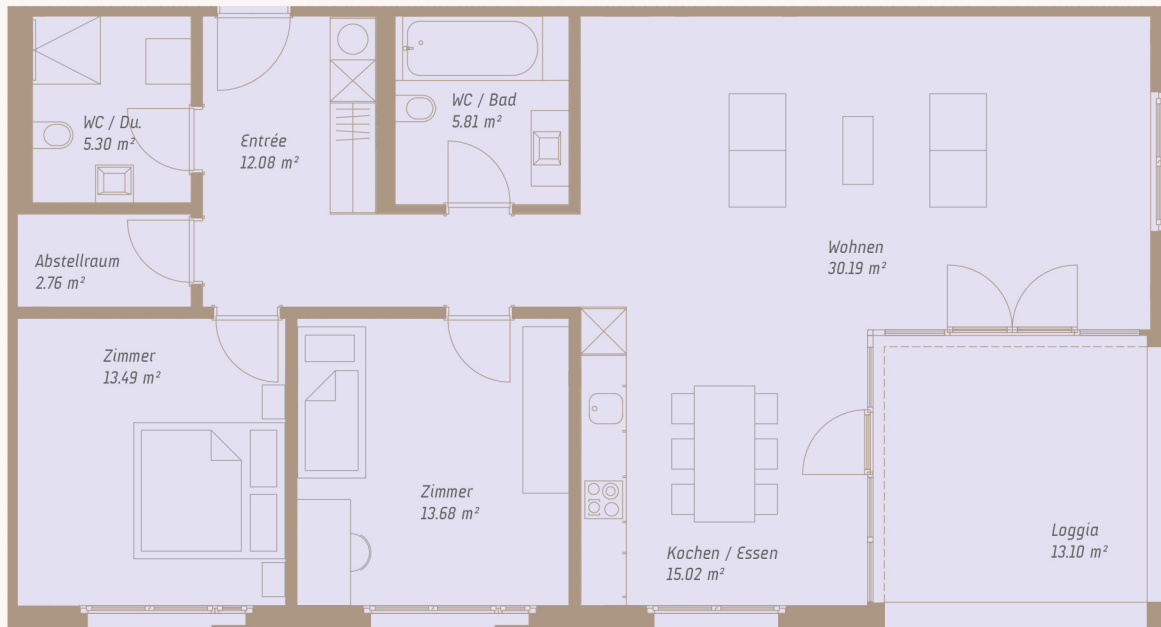

GRUNDRISSSE HAUS A

A-TYP 6.1 – 1. Obergeschoss

A-TYP 6.2 – 2. Obergeschoss

A-TYP 6.3 – 3. Obergeschoss

M 1.00 2.00 5.00 10.00

A-TYP 6

3.5-Zi.-Wohnung

Wohnfläche 99 m²

Loggia 13 m²

Lage: NW